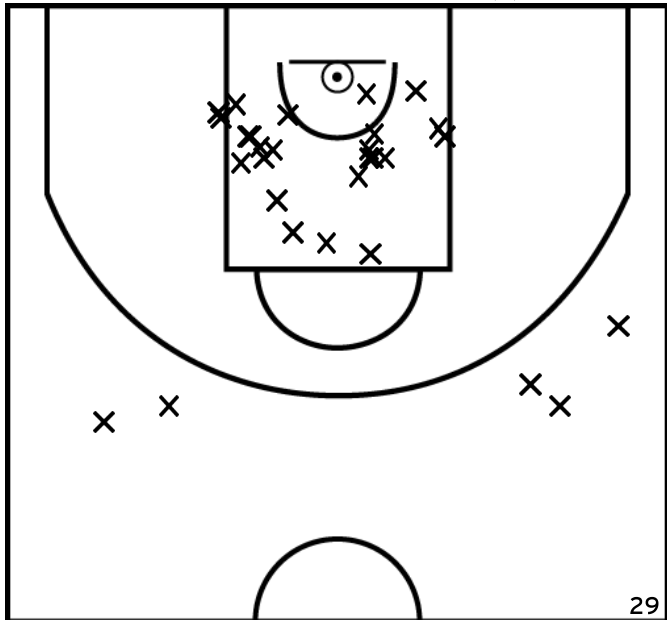

Rencontre: 56 Date: 09/10/22 Heure: 15:30

Arbitre: WOLF P DRESSE A

ÉQUIPE ASC SAINT ROMAIN REININGUE - 2 (A)

PÉRIODE 1

PÉRIODE 3

PROLONGATIONS

PÉRIODE 2

PÉRIODE 4