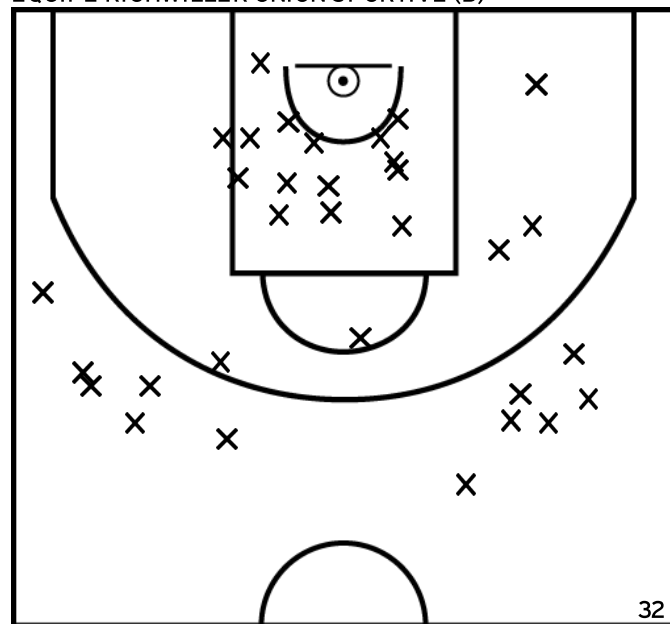

HADDED R. - RICHWILLER UNION SPORTIVE (B)

ÉQUIPE RICHWILLER UNION SPORTIVE (B)