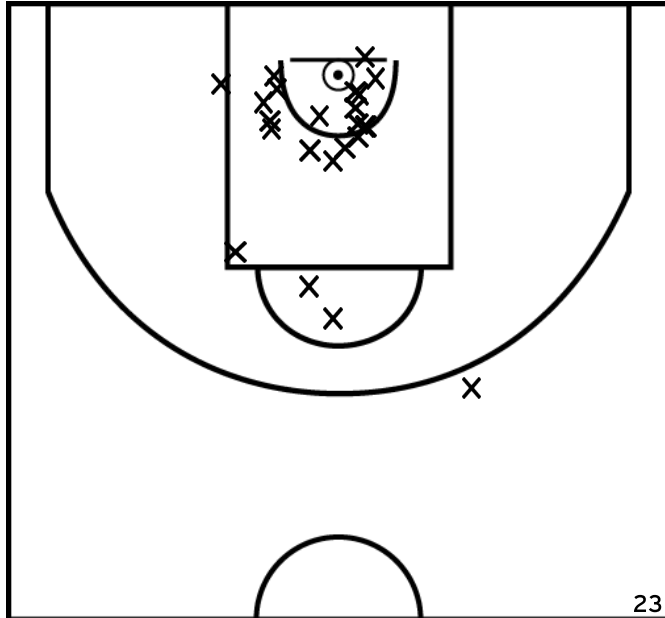

Rencontre: 51 Date: 17/09/22 Heure: 20:30

Arbitre: ROCHDI N SCHAFFNER B

ÉQUIPE BASKET CLUB DE KINGERSHEIM - 2 (A)