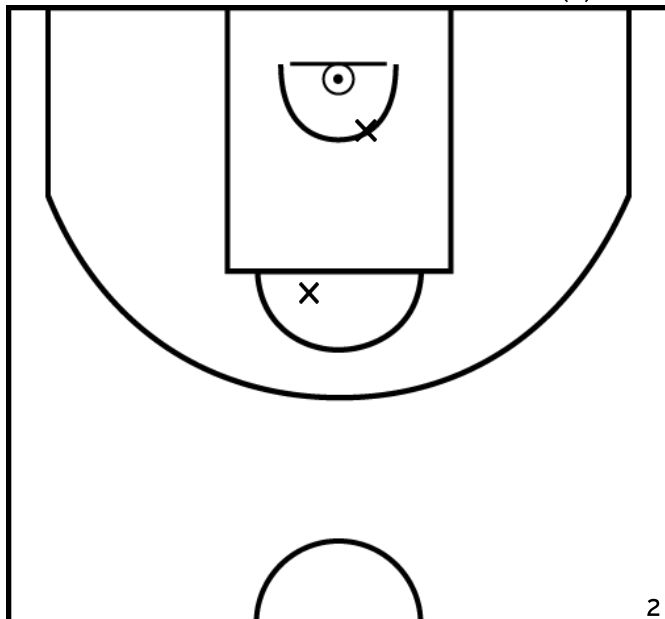

MESSINA R. - BASKET CLUB DE KINGERSHEIM - 2 (A)

PÉRIODE 1

PÉRIODE 3

PROLONGATIONS

PÉRIODE 2

PÉRIODE 4

Rencontre: 51 Date: 17/09/22 Heure: 20:30

Arbitre: ROCHDI N SCHAFFNER B