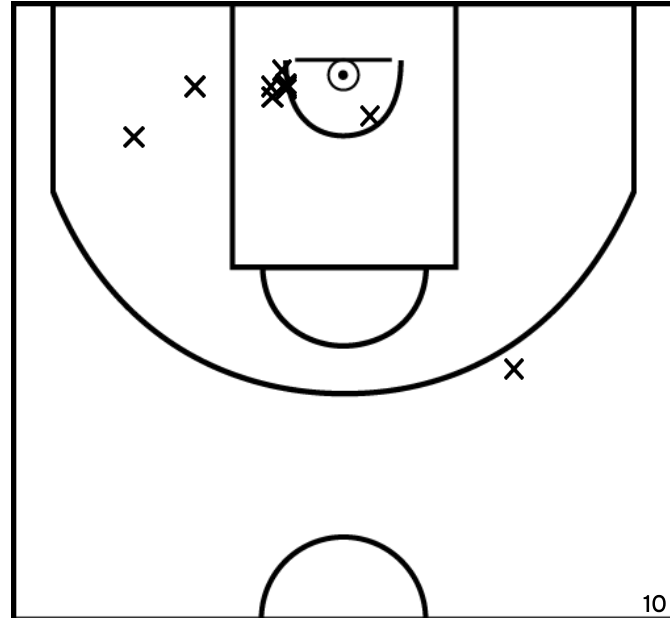

PÉRIODE 4

Rencontre: 51 Date: 17/09/22 Heure: 20:30

Arbitre: ROCHDI N SCHAFFNER B

PAULICK W. - RICHWILLER UNION SPORTIVE (B)

PÉRIODE 1

PÉRIODE 3

PROLONGATIONS

PÉRIODE 2