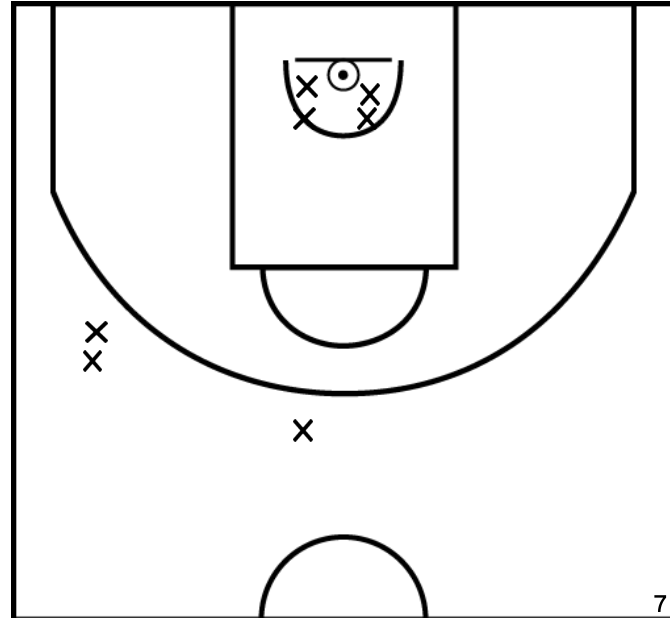

Rencontre: 51 Date: 17/09/22 Heure: 20:30

Arbitre: ROCHDI N SCHAFFNER B

SCHLAEDER A. - RICHWILLER UNION SPORTIVE (B)