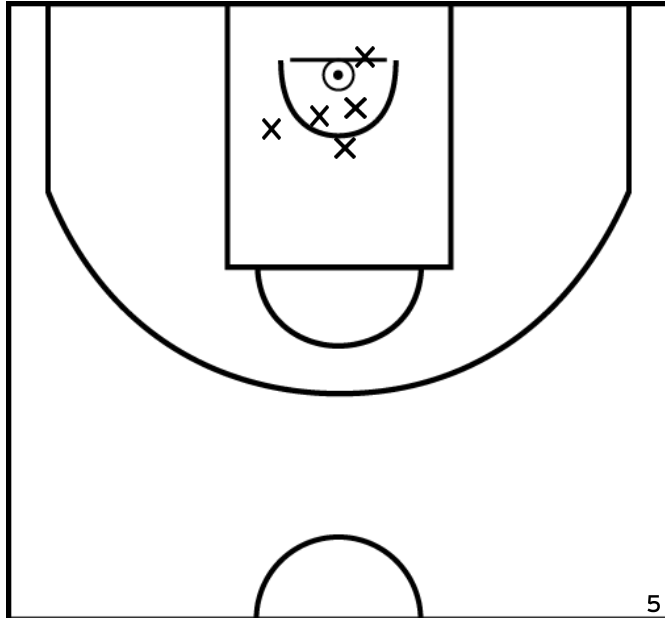

PÉRIODE 2

PÉRIODE 4

Rencontre: 51 Date: 17/09/22 Heure: 20:30

Arbitre: ROCHDI N SCHAFFNER B

GUELLER K. - BASKET CLUB DE KINGERSHEIM - 2 (A)

PÉRIODE 1

PÉRIODE 3

PROLONGATIONS