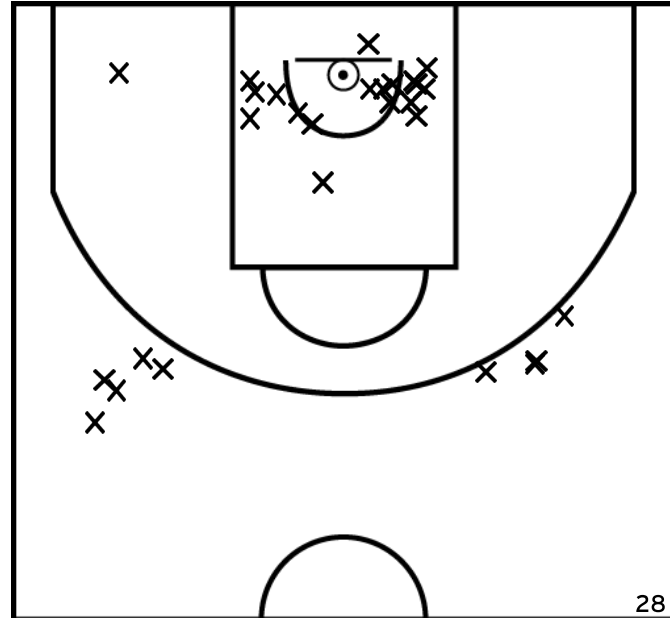

Rencontre: 31 Date: 22/10/22 Heure: 20:00

Arbitre: BRUNSPERGER S JELSPERGER A

ÉQUIPE RICHWILLER UNION SPORTIVE - 1 (B)