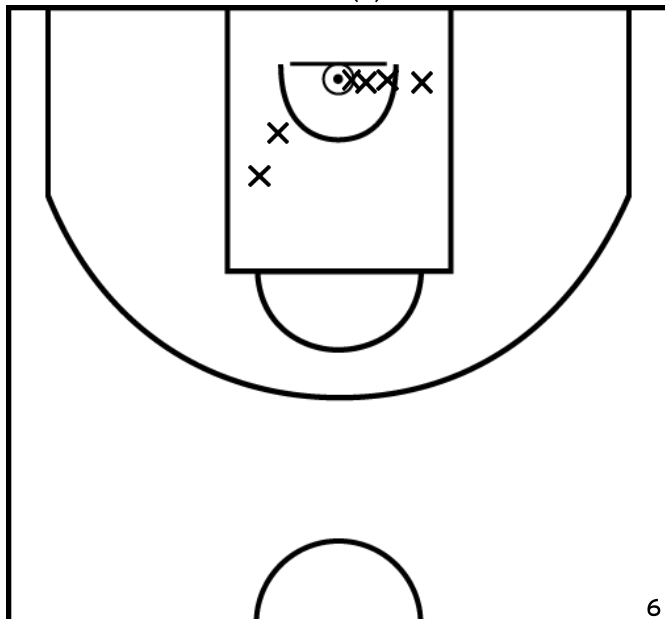

ÉQUIPE RICHWILLER UNION SPORTIVE - 1 (B)

FUCHS J. - COLMAR BASKET - 1 (A)