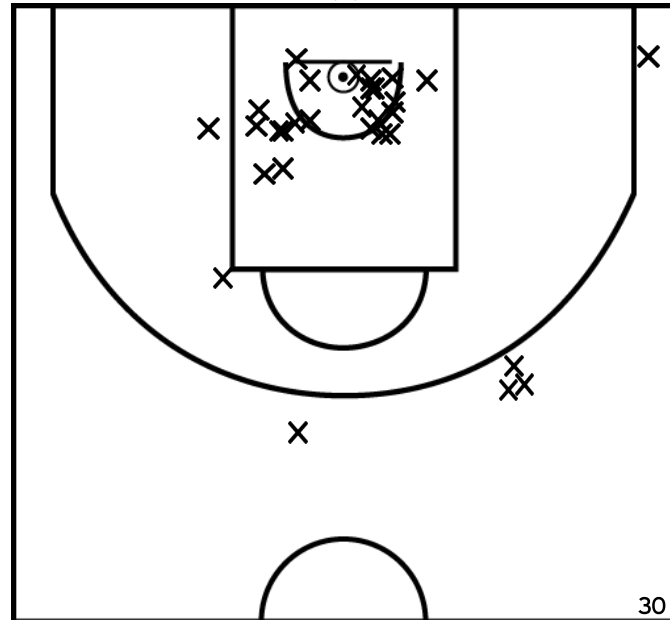

Rencontre: 31 Date: 22/10/22 Heure: 20:00

Arbitre: BRUNSPERGER S JELSPERGER A

ÉQUIPE COLMAR BASKET - 1 (A)

PÉRIODE 1

PÉRIODE 3

PROLONGATIONS

PÉRIODE 2

PÉRIODE 4