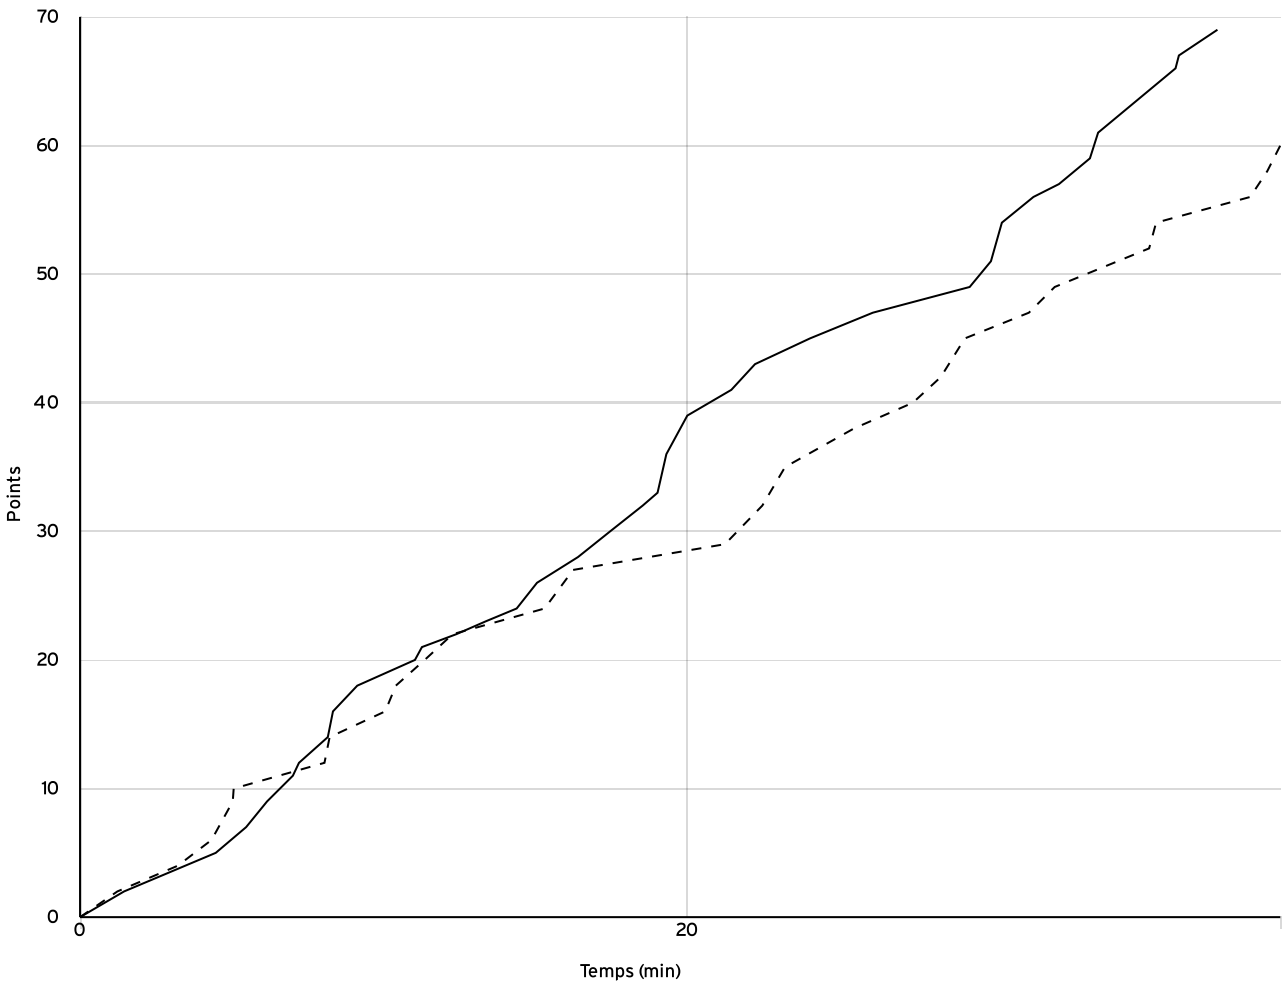

Régionale masculine seniors - Division 2 RM2	Rencontre N° 2130	Date 05/12/21	Heure 16:00	Lieu THANN
	Poule A	1 ^{er} arbitre GITON B	2 ^e arbitre BOUCEKKINE H	3 ^e arbitre

DONNÉES ET RATIOS

Données	LOCAUX	VISITEURS
Avantage maximum	15	5
Série maximum	13	7
Points du banc	7	24
Égalités		5
Durée de l'avantage	03:01	05:54

PROGRESSION DU SCORE

LOCAUX

VISITEURS