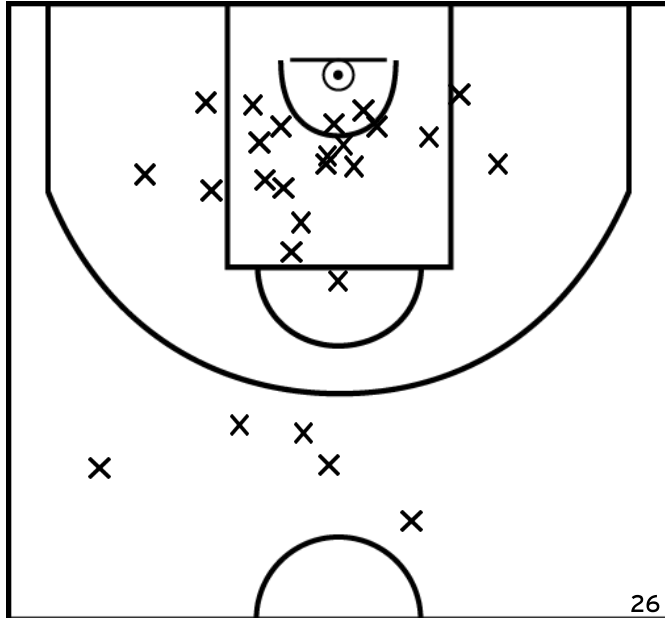

Rencontre: 2130 Date: 05/12/21 Heure: 16:00

Arbitre: GITON B BOUCEKKINE H

ÉQUIPE IE - CTC THUR DOLLER BASKET CLUB - BASKET CLUB THANN (A)

PÉRIODE 1

PÉRIODE 3

PROLONGATIONS

PÉRIODE 2

PÉRIODE 4