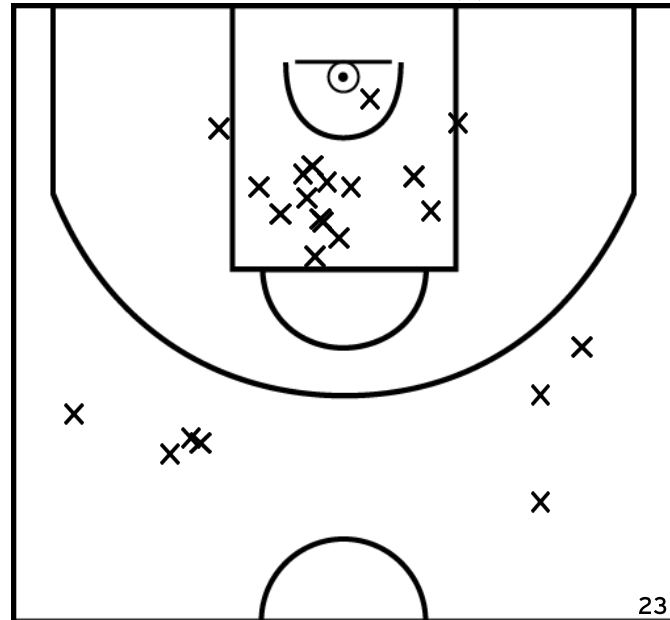

Rencontre: 2130 Date: 05/12/21 Heure: 16:00

Arbitre: GITON B BOUCEKKINE H

ÉQUIPE RICHWILLER UNION SPORTIVE (B)