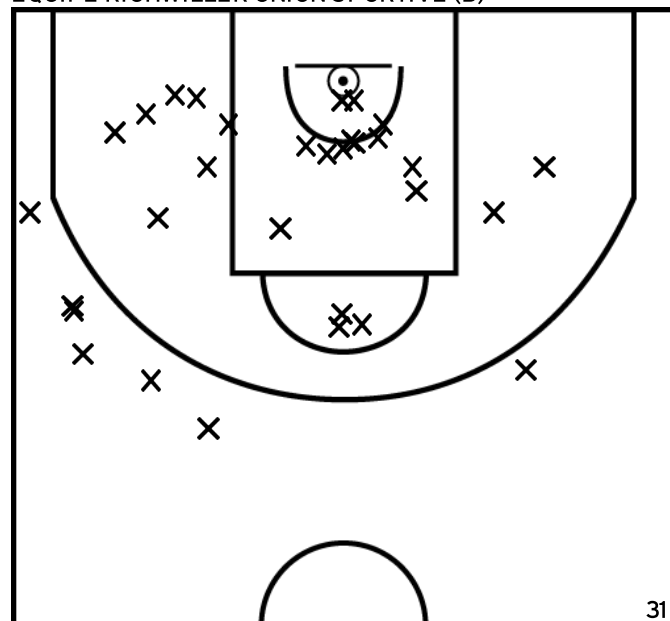

ANDRIC D. - RICHWILLER UNION SPORTIVE (B)

ÉQUIPE RICHWILLER UNION SPORTIVE (B)