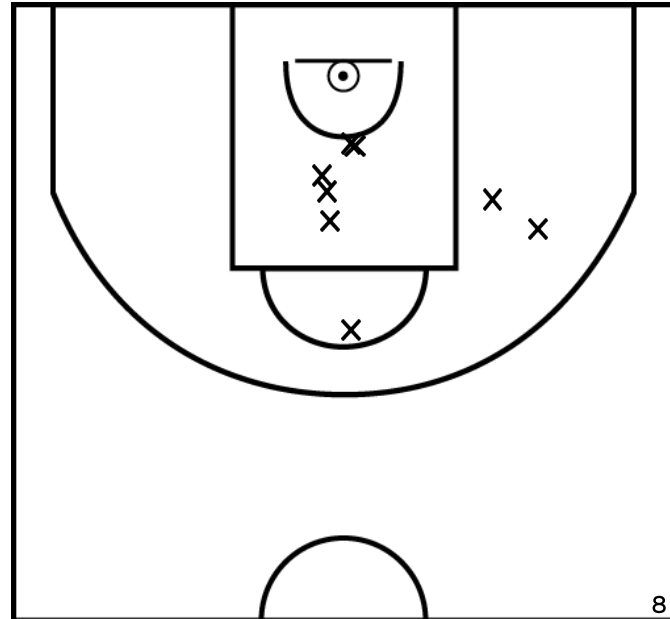

KRETZ A. - OHNHEIM C.S.S.A. (A)

HEILIGENSTEIN J. - OHNHEIM C.S.S.A. (A)