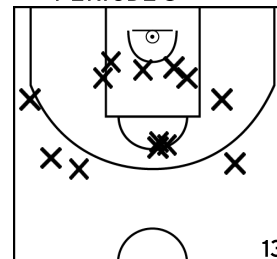

PÉRIODE 3

PROLONGATIONS

PÉRIODE 2

PÉRIODE 4

Rencontre: 2087 Date: 13/11/21 Heure: 20:00

Arbitre: GITON B AYDIN M

ANDRIC D. - RICHWILLER UNION SPORTIVE (B)

PÉRIODE 1