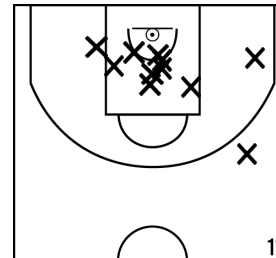

Rencontre: 2087 Date: 13/11/21 Heure: 20:00

Arbitre: GITON B AYDIN M

ÉQUIPE OHNHEIM C.S.S.A. (A)

PÉRIODE 1

PÉRIODE 3

PROLONGATIONS

PÉRIODE 2

PÉRIODE 4