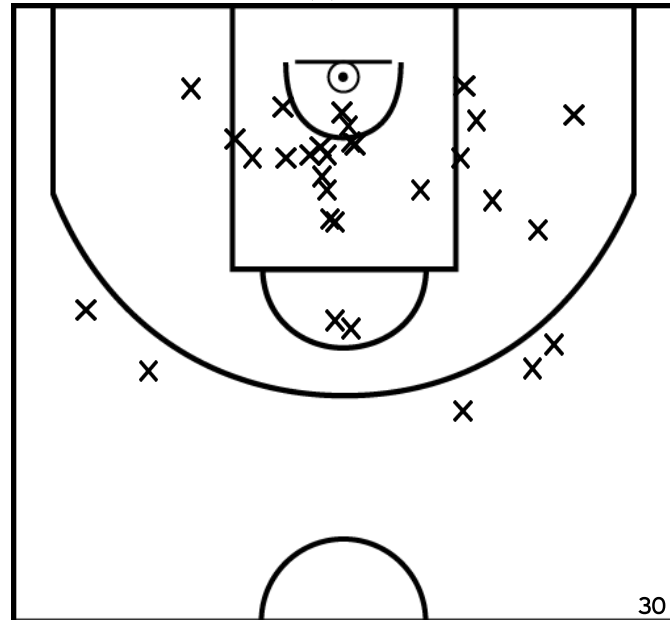

Rencontre: 2087 Date: 13/11/21 Heure: 20:00

Arbitre: GITON B AYDIN M

ÉQUIPE OHNHEIM C.S.S.A. (A)

PÉRIODE 1

PÉRIODE 3

PROLONGATIONS

PÉRIODE 2

PÉRIODE 4