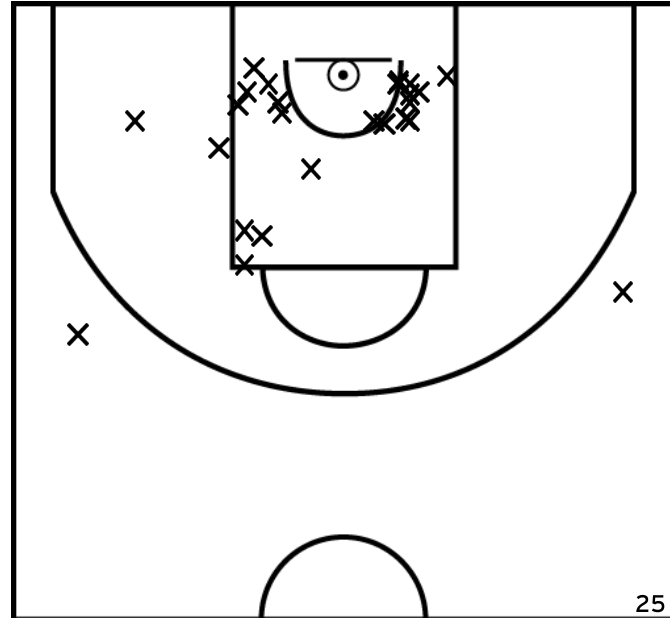

Rencontre: 2064 Date: 16/10/21 Heure: 20:30

Arbitre: ROCHDI N MOKADDEM T

ÉQUIPE RICHWILLER UNION SPORTIVE (A)