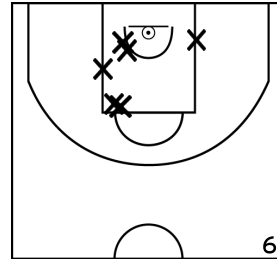

Rencontre: 2064 Date: 16/10/21 Heure: 20:30

Arbitre: ROCHDI N MOKADDEM T

ÉQUIPE RICHWILLER UNION SPORTIVE (A)

PÉRIODE 1

PÉRIODE 3

PROLONGATIONS

PÉRIODE 2

PÉRIODE 4