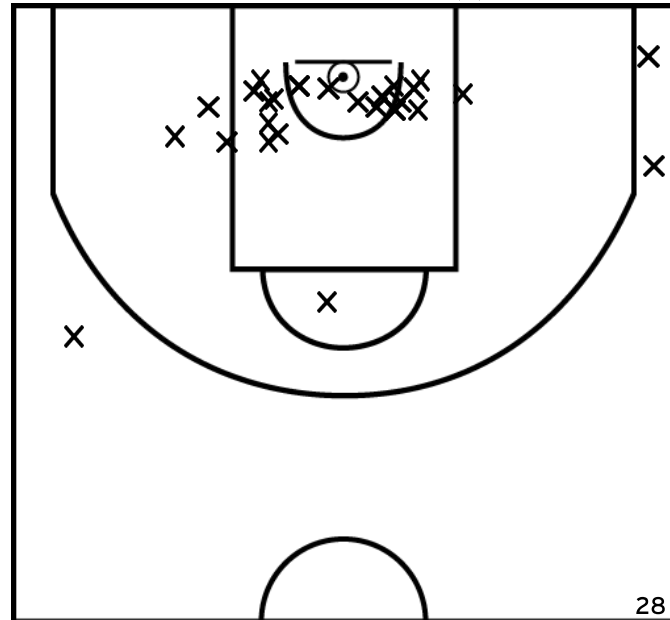

Rencontre: 2047 Date: 09/10/21 Heure: 18:30

Arbitre: ROCHDI N SIEBOLD L

ÉQUIPE RICHWILLER UNION SPORTIVE (B)