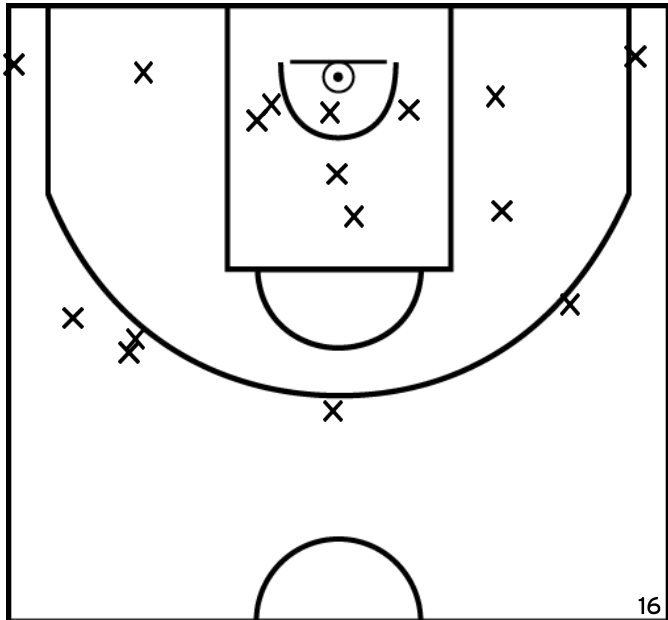

Rencontre: 2047 Date: 09/10/21 Heure: 18:30

Arbitre: ROCHDI N SIEBOLD L

ÉQUIPE IE - CTC BASKET NORD SUNDGAU - CCSM ILLFURTH (A)