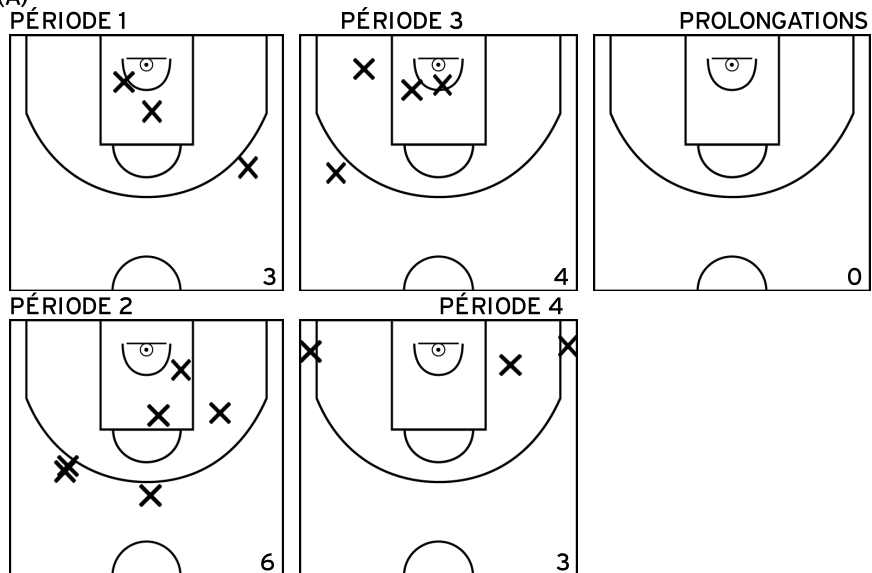

Rencontre: 2047 Date: 09/10/21 Heure: 18:30

Arbitre: ROCHDI N SIEBOLD L

ÉQUIPE IE - CTC BASKET NORD SUNDGAU - CCSM ILLFURTH (A)