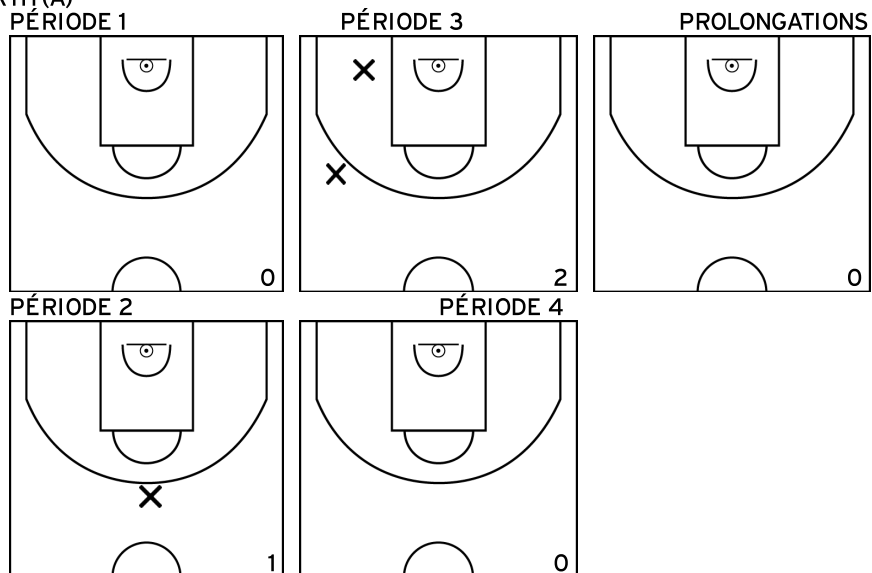

DUPONT U. - IE - CTC BASKET NORD SUNDGAU - CCSM ILLFURTH (A)